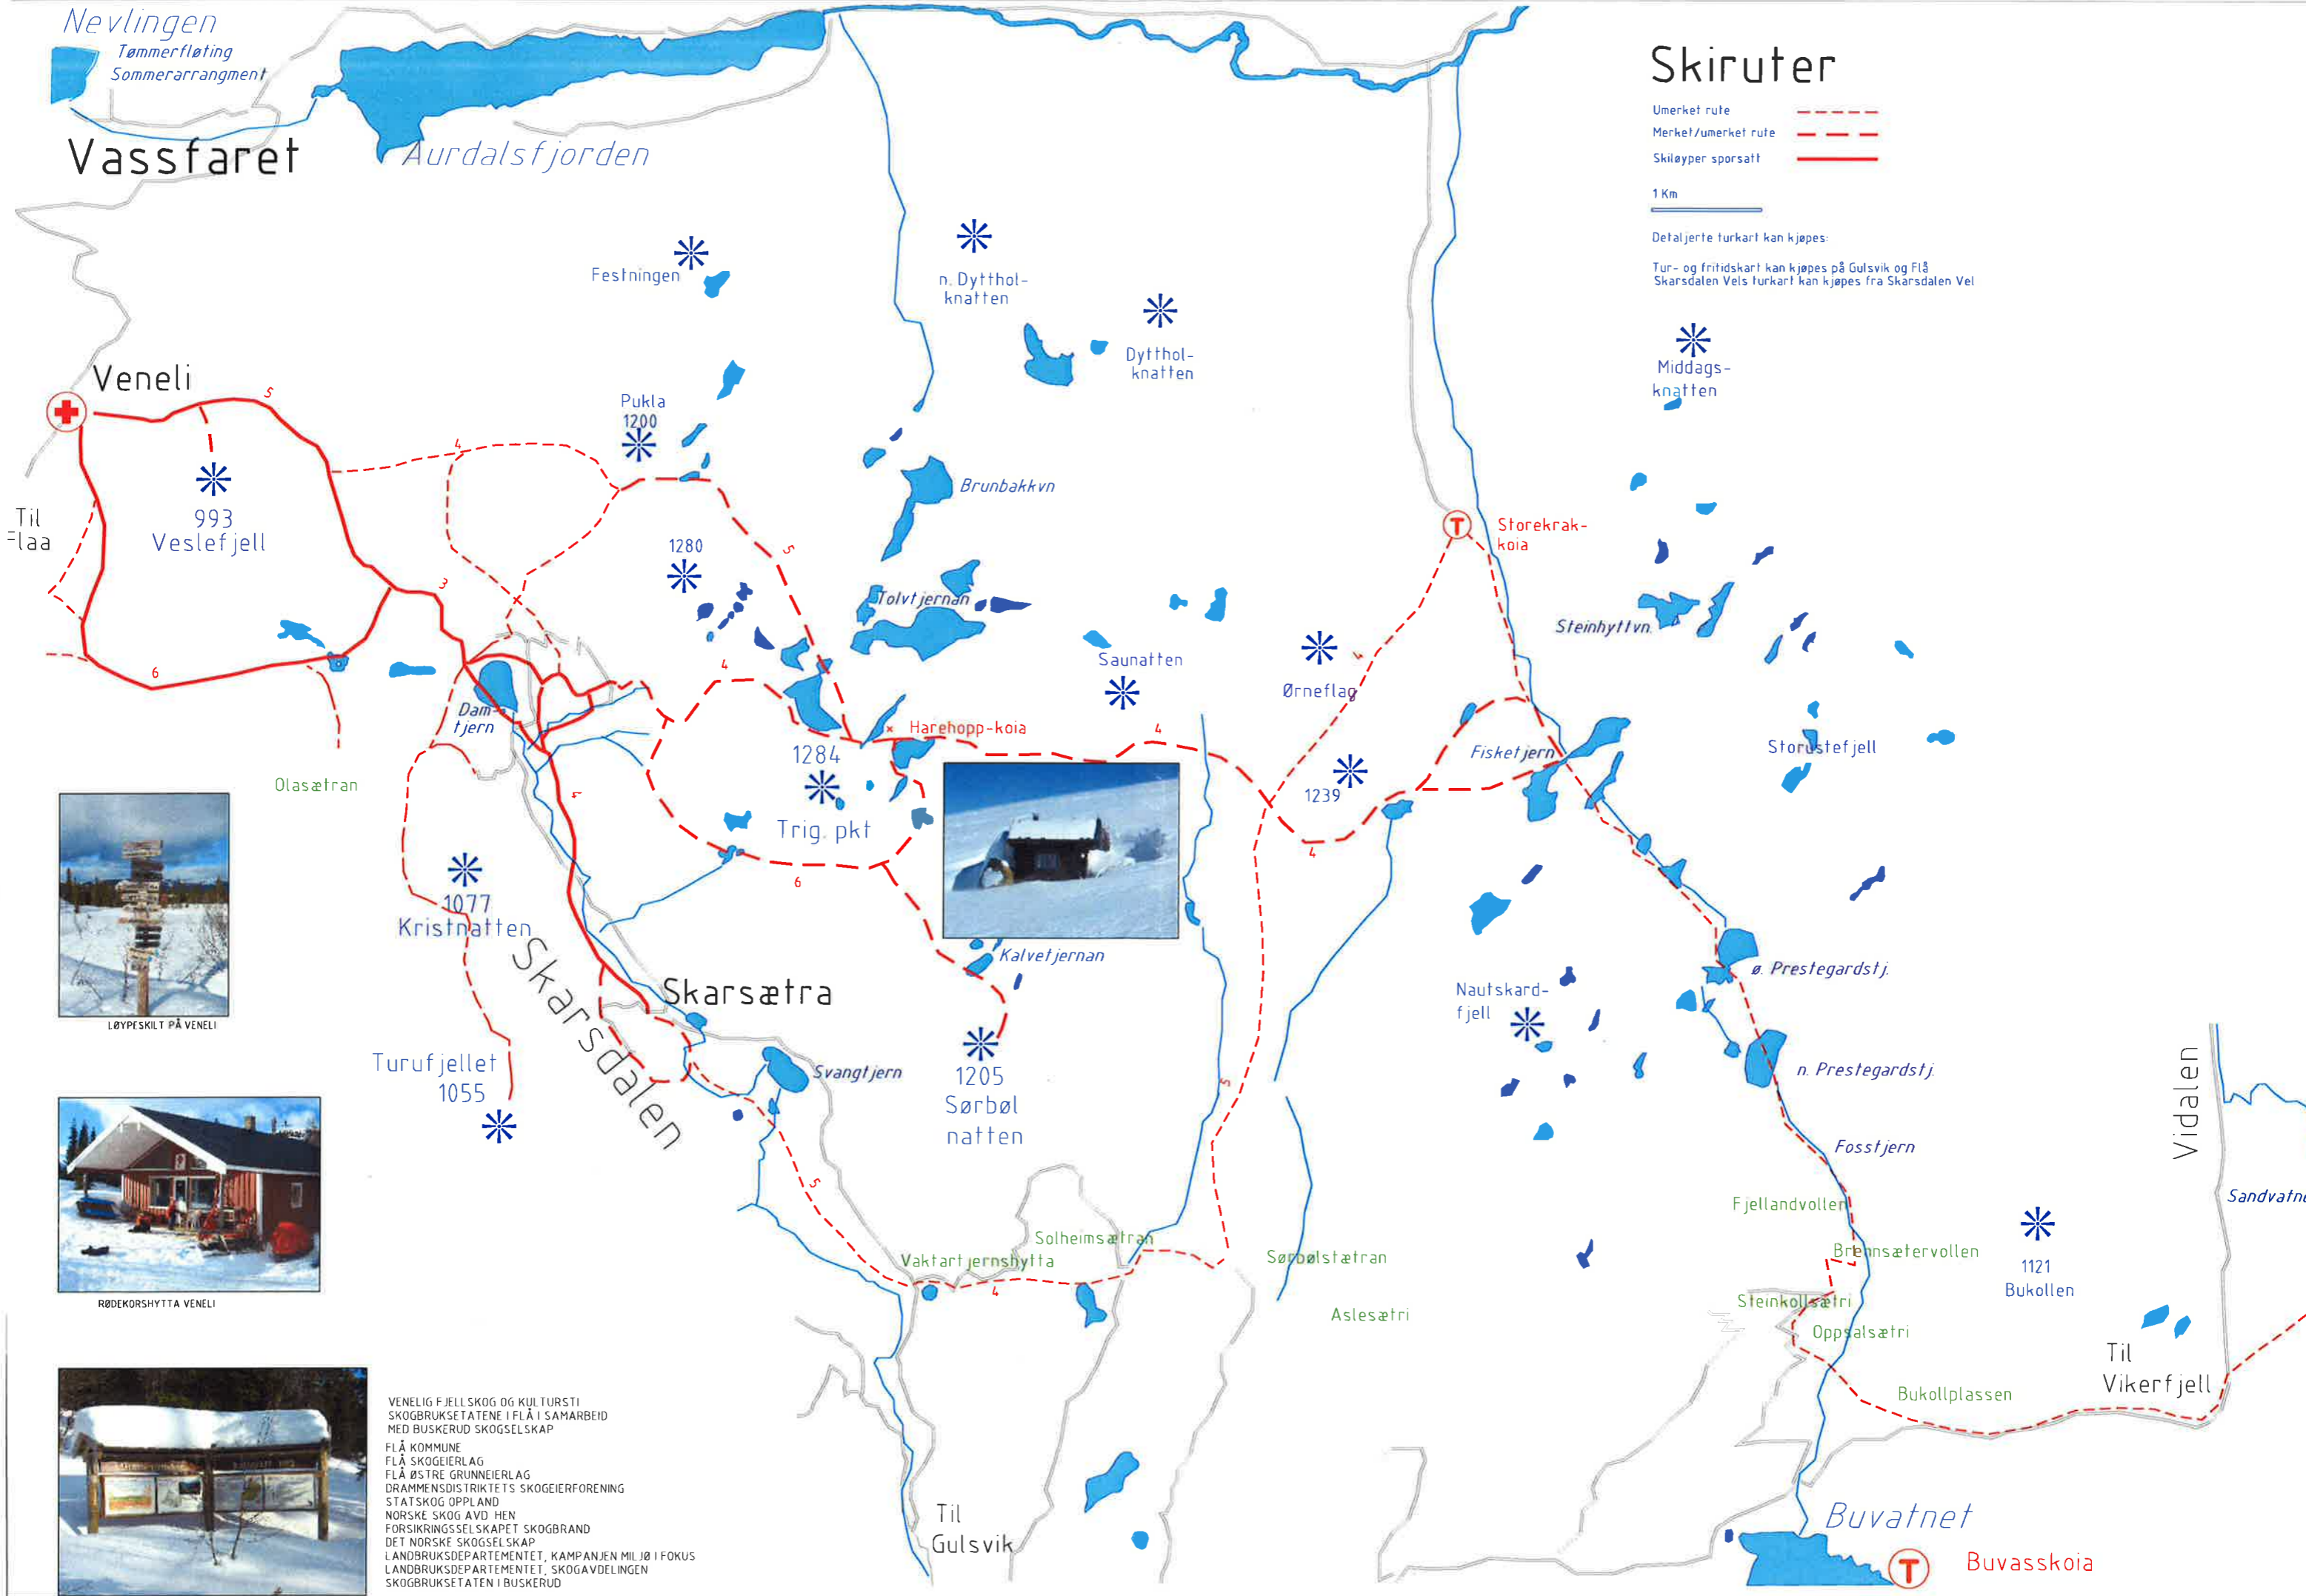

Nevlingen  
Tømmerfløting  
Sommerarrangement

Vassfareet

Aurdalsfjorden

# Skiruter

- Umerket rute
- Merket/umerket rute
- Skiløyper sporsatt

1 Km

Detaljerte turkart kan kjøpes:  
Tur- og fritidskart kan kjøpes på Gulsvik og Flå  
Skarsdalen Vels turkart kan kjøpes fra Skarsdalen Vel

LØPESKILT PÅ VENELI

RØDEKORSHYTTA VENELI

VENELIG FJELL SKOG OG KULTURSTI  
SKOGBRUKSETATENE I FLÅ I SAMARBEID  
MED BUSKERUD SKOGSELSKAP  
FLÅ KOMMUNE  
FLÅ SKOGEIERLAG  
FLÅ ØSTRE GRUNNEIERLAG  
DRAMMENDISTRIKTETS SKOGEIERFORENING  
STATSKOG OPPLAND  
NORSKE SKOG AVD HEN  
FORSIKRINGSSELSKAPET SKOGBRAND  
DET NORSKE SKOGSELSKAP  
LANDBRUKSDEPARTEMENTET, KAMPANJEN MILJØ I FOKUS  
LANDBRUKSDEPARTEMENTET, SKOGBAVDELINGEN  
SKOGBRUKSETATEN I BUSKERUD